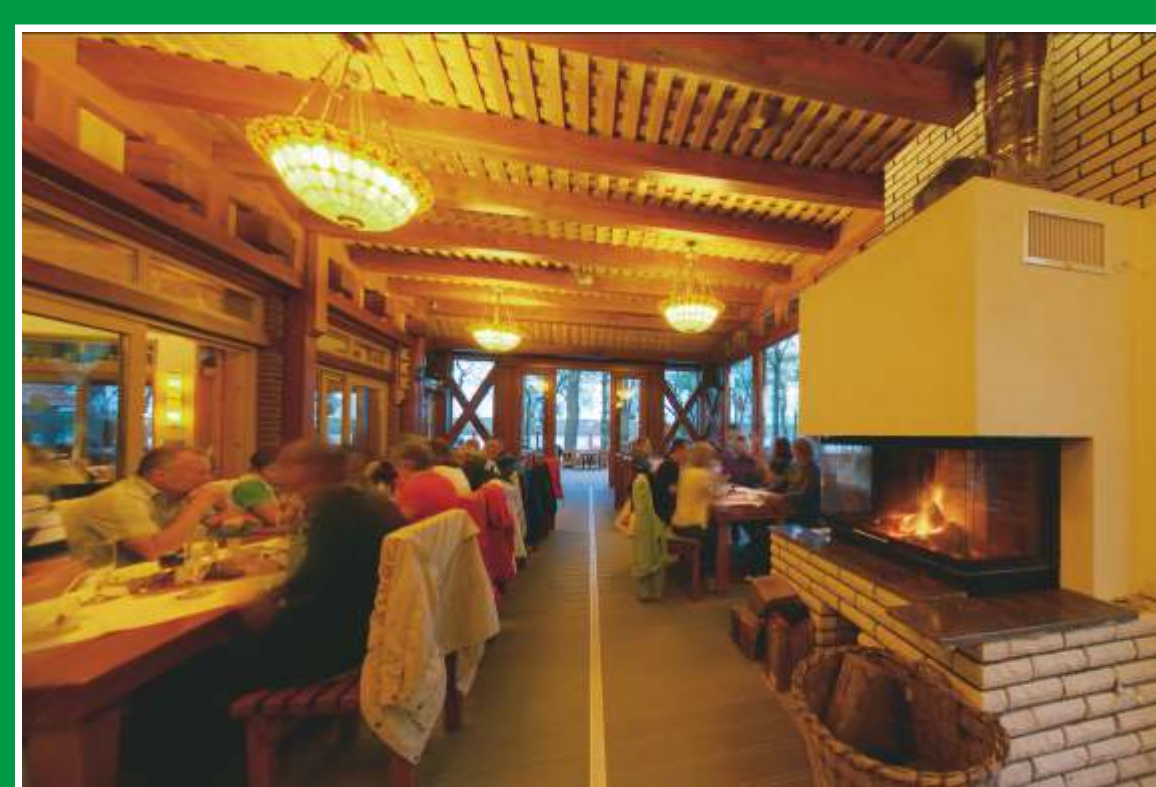

Ihr königlicher Campingpark Sanssouci zu Potsdam/Berlin

Dieser Plan ist nicht maßstabsgerecht. Er dient lediglich als Orientierung.

Ihr Standort
You are here

- Stellplätze für Wohnwagen und Auto**
Parking lots for caravan and car
- Stellplätze für Wohnmobile mit Schiebetür**
Parking lots for caravan with sliding door
- Stellplätze für längeren Aufenthalt**
Parking lots for longer stay
- Gemischte Stellplätze für Wohnmobile, Zelte, Wohnwagen und Auto**
Mixed parking lots for camper, tents, caravan and car

- Stellplätze für lange Wohnmobile**
Parking lots for long caravans
- Zeltfläche**
tent surface
- Wasserwanderer / Radler mit Zelt**
Water traveller / Cyclist with tent
- Königliche Langzeiturlauber**
Long time vacationer