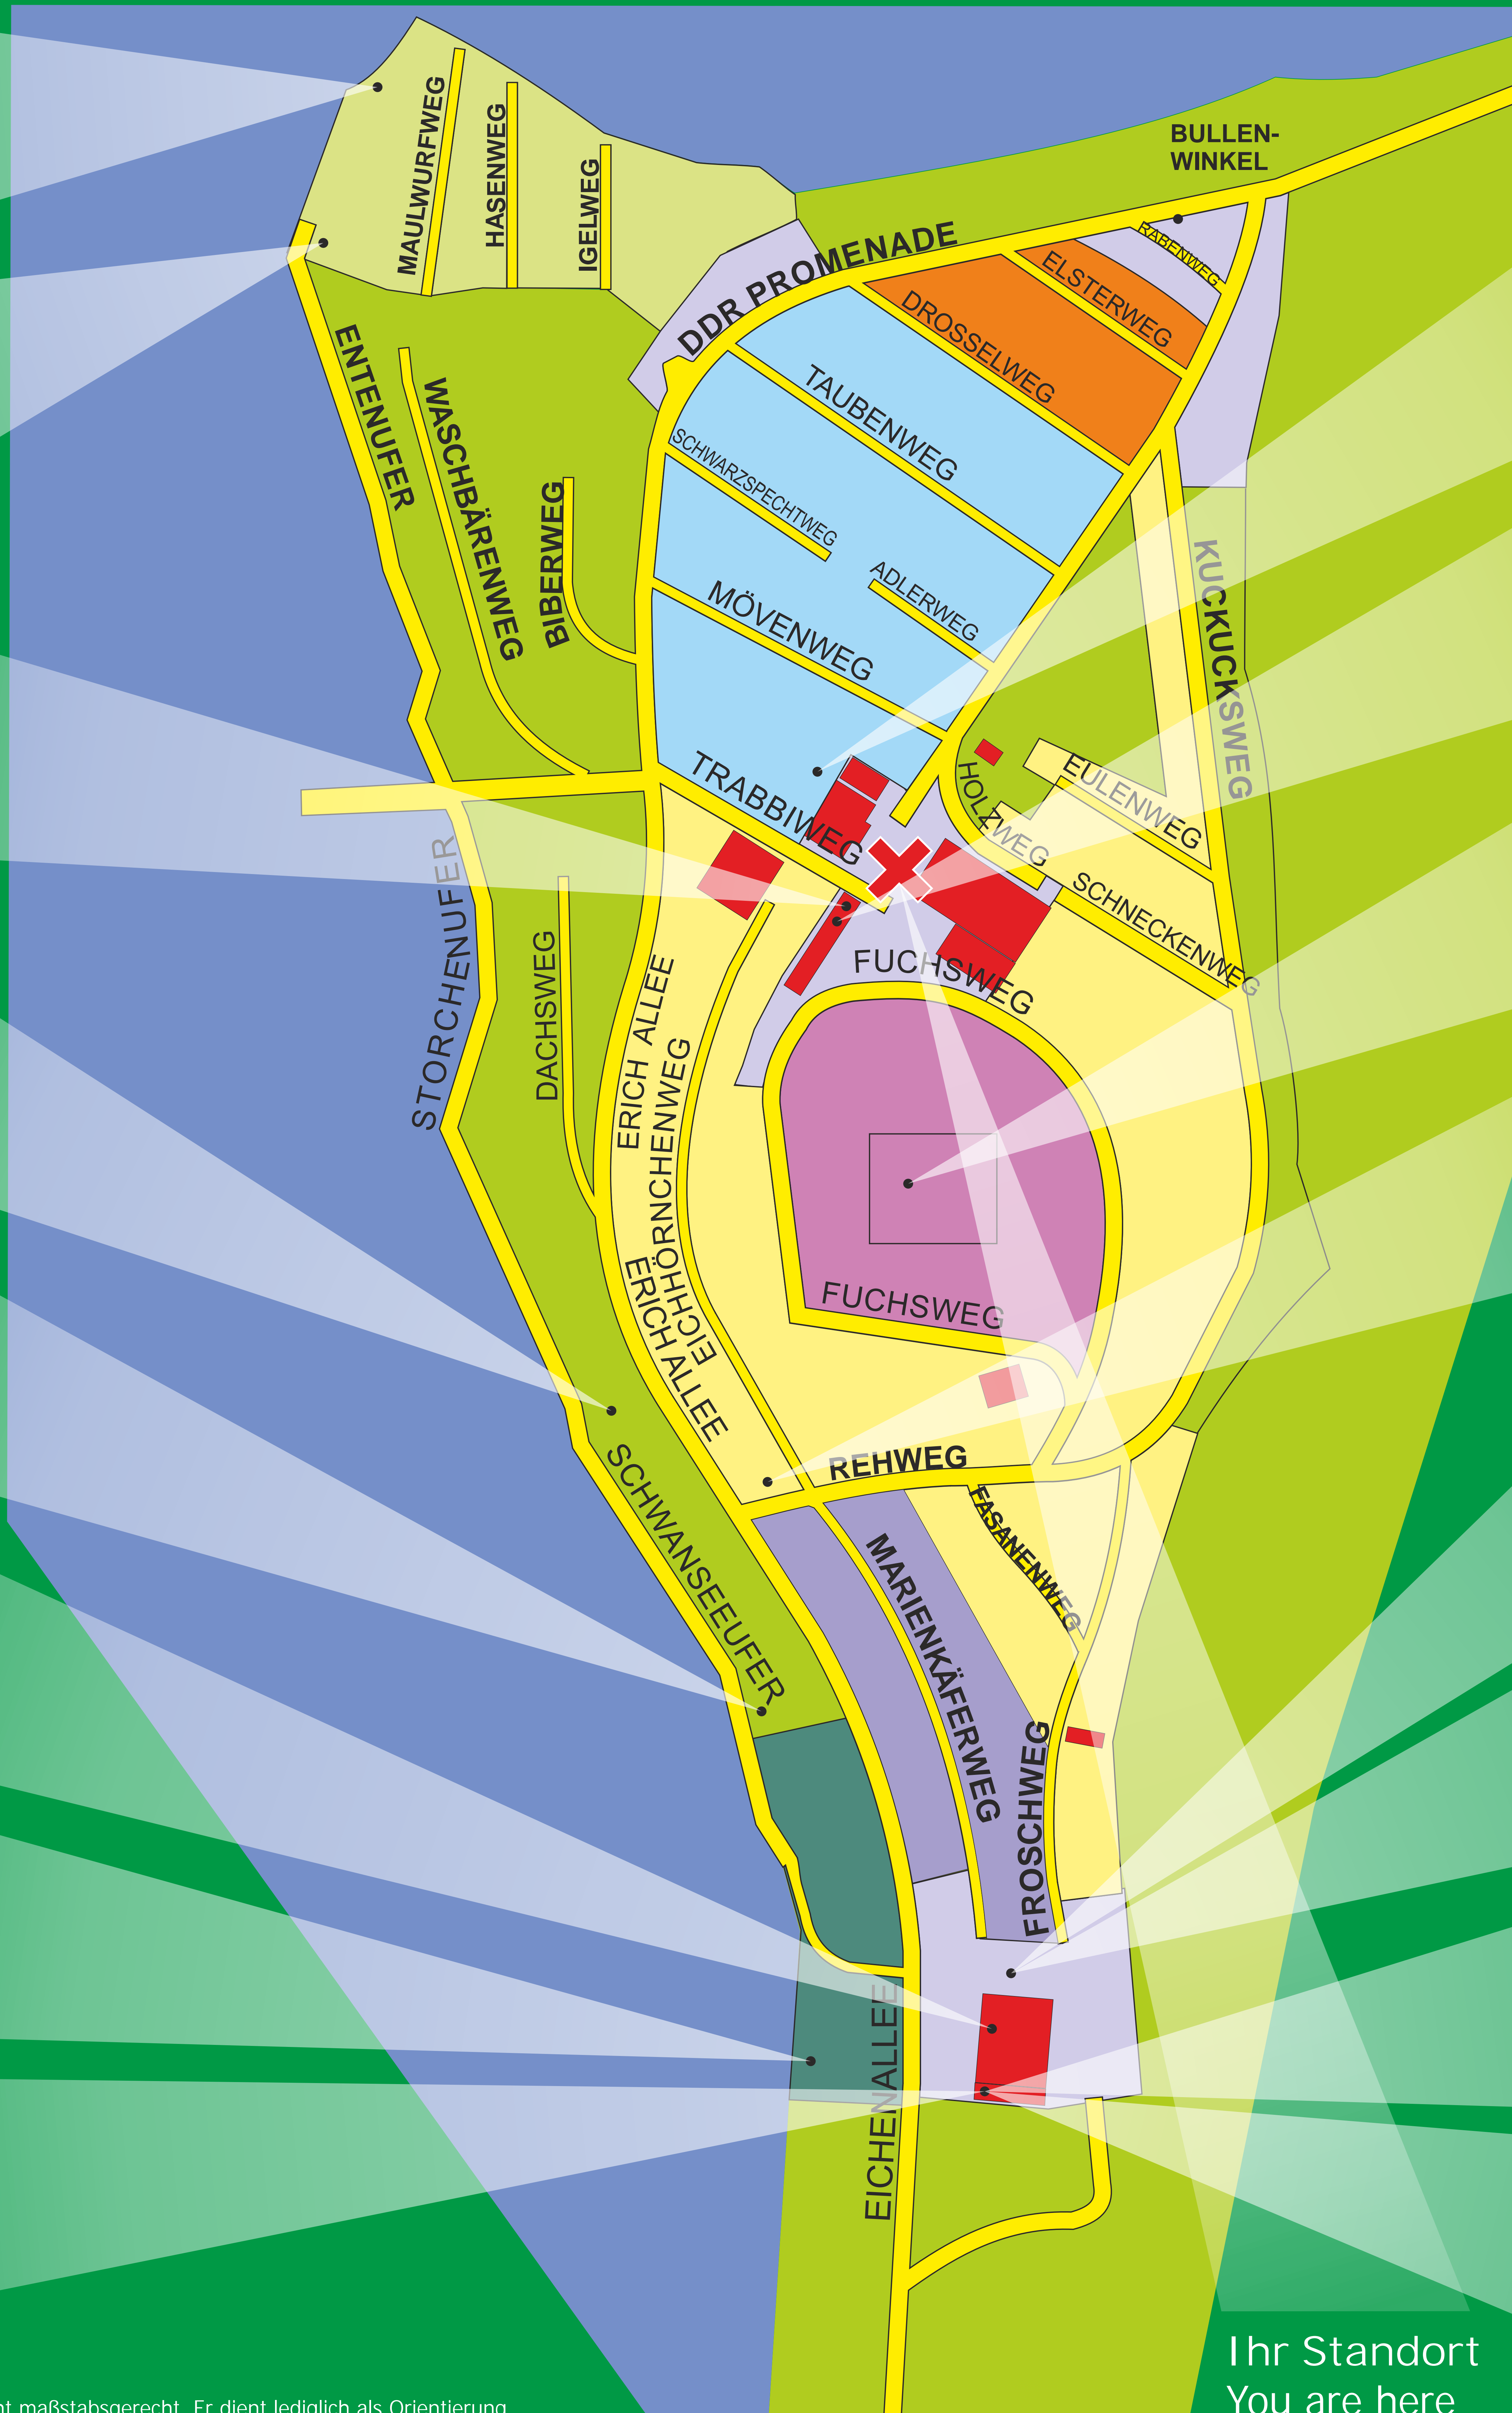

Ihr königlicher Campingpark Sanssouci zu Potsdam/Berlin

Dieser Plan ist nicht maßstabsgerecht. Er dient lediglich als Orientierung.

Ihr Standort
You are here

- Stellplätze für Wohnwagen und Auto**
Parking lots for caravan and car
- Stellplätze für Wohnmobile mit Schiebetür**
Parking lots for caravan with sliding door
- Stellplätze für längeren Aufenthalt**
Parking lots for longer stay
- Gemischte Stellplätze für Wohnmobile, Zelte, Wohnwagen und Auto**
Mixed parking lots for camper, tents, caravan and car

- Stellplätze für lange Wohnmobile**
Parking lots for long caravans
- Zeltfläche**
tent surface
- Wasserwanderer / Radler mit Zelt**
Water traveller / Cyclist with tent
- Königliche Langzeiturlauber**
Long time vacationer